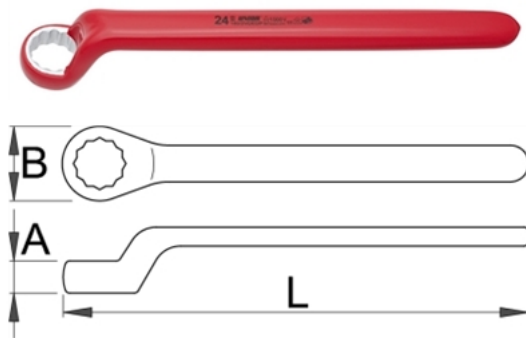

Ключ лула, изолиран - 180/2VDEDP

Описание

- материал: хром-ванадий
- глава: хромирана в съответствие с EN12540
- изработен в съответствие със стандарт EN60900

Предимства:

- двуслойна изолация - двуцветната изолация създава допълнителна сигурност
- контрол чрез електрически тест

ВАЖНО !

- ако вътрешния слой изолация е видим, заменете вашите VDE инструменти с нови

Технически параметри

Barcode	Size	L	B	A	Weight	Category	Test
621580	6	155	13.5	8.5	51	1E	10
621581	7	155	15	9	57	1E	10
621582	8	160	16.5	9.5	62	1E	10
621583	9	160	17.5	10	72	1E	10
612185	10	162	19.5	11	81	1E	10
612186	11	175	20	11.5	97	1E	10
612187	12	185	21.5	11.5	112	1E	10
612188	13	185	23	12.5	113	1E	10
612189	14	190	25.5	13	136	1E	10
612190	15	195	27	13.5	146	1E	10
621584	16	190	27.5	14.5	175	1E	10
612191	17	208	30.5	15.5	185	1E	10
621585	18	195	30	15.5	210	1E	10
612192	19	227	33	15.5	233	1E	10
621586	20	245	34.5	16.2	273	1E	5
619202	21	244	36.4	13.2	307	1E	5
612193	22	250	37.5	17.5	300	1E	5
621587	23	250	39.8	16.8	333	1E	5
612194	24	255	42	18.5	428	1E	5
621588	26	265	44	18	450	1E	5
621589	27	270	44.8	18	411	1E	5
621590	28	280	36.5	18.5	488	1E	5
621591	30	310	47	19	574	1E	5
621592	32	325	51.5	19.5	647	1E	5